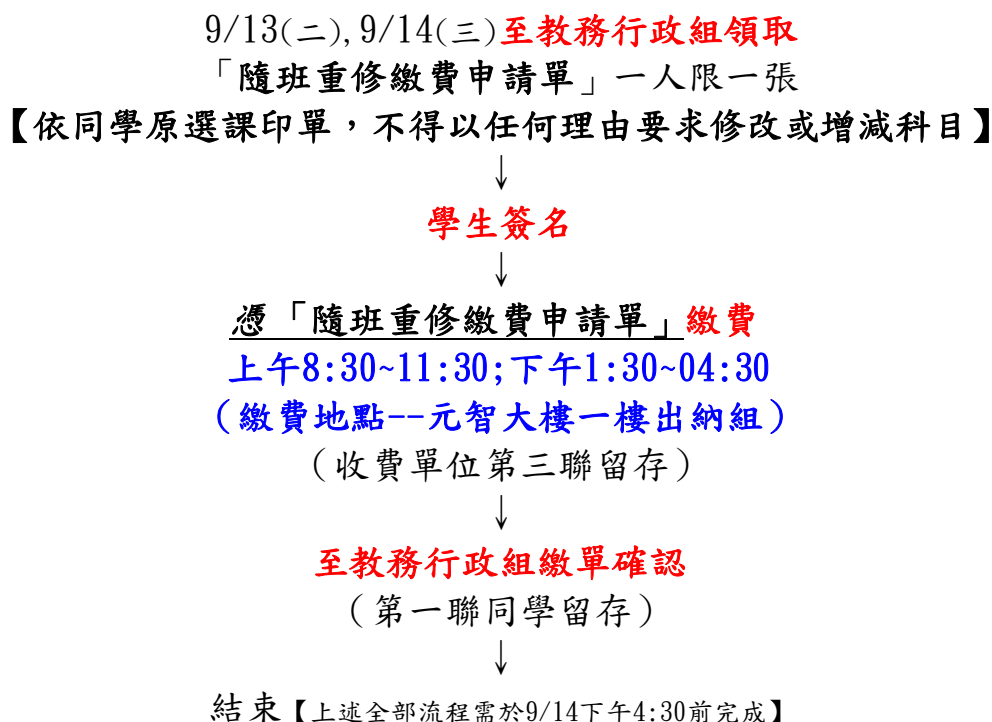

## 延修生辦理隨班重修繳費流程作業通知

(一) **延修生已上網隨班重修選課，但未繳費者作業流程：**

(二) **延修生尚未隨班重修選課者作業流程：**