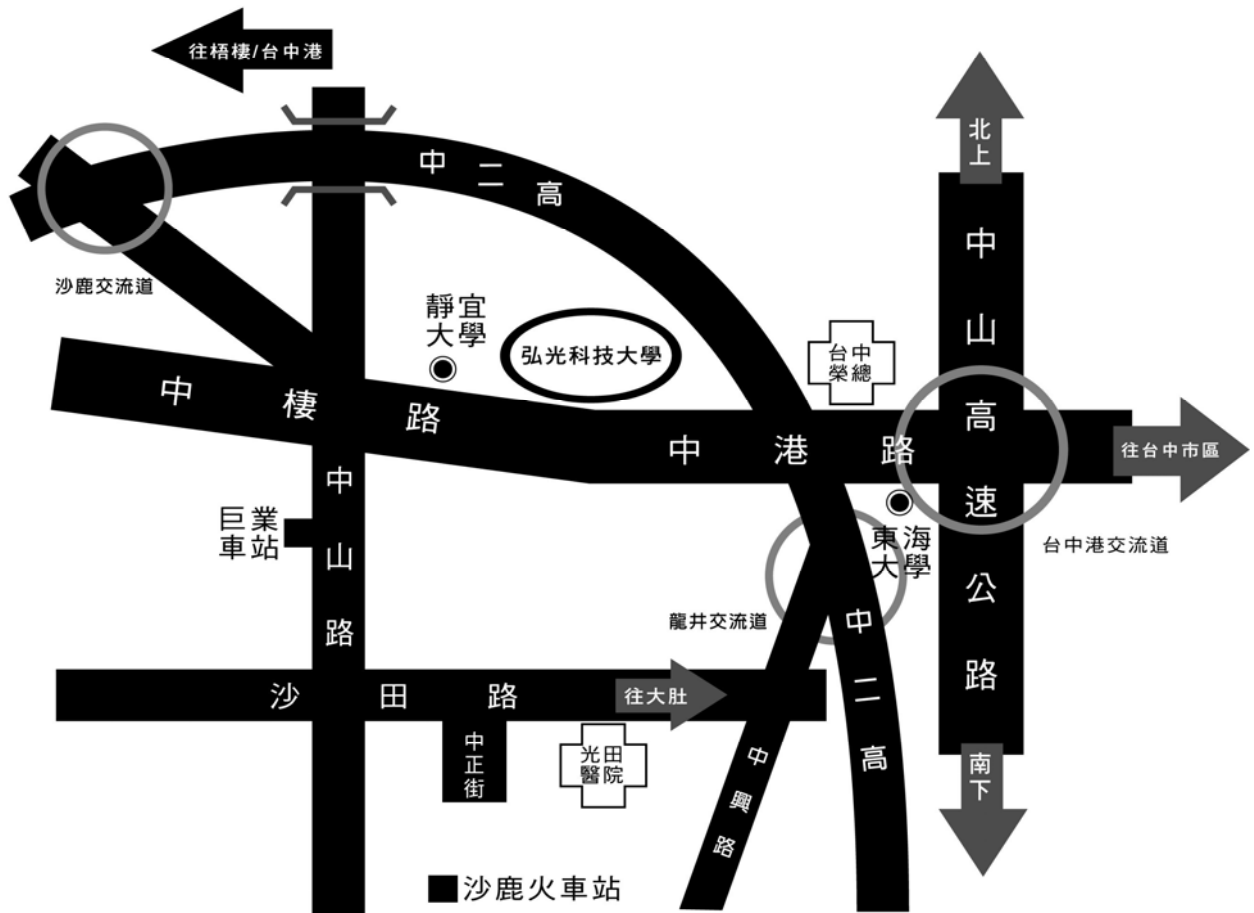

附件二、本校地圖與校區平面圖

弘光科技大學
104 學年度第 1 學期
辦理「提升教師教學知能研習系列課程」

弘光科技大學位置簡圖

弘光科技大學
104 學年度第 1 學期
辦理「提升教師教學知能研習系列課程」

弘光科技大學校區平面圖

D 食品科技大樓
Food Science and Technology Building

F 食品技藝大樓
Culinary Arts Building

L 生活應用大樓
Arts, Humanities and Management Building

M 教學大樓
Instruction Building

N 研究大樓
Research Building

H 毓麟館
Yu-Lin Hall

J 工學大樓
Engineering Building

K 體育館
Gymnasium

O 健身中心
Fitness Center

行 行政大樓
Administration Building

A 教學大樓
Instruction Building

二、交通方式：

【國道一號】

●南下/北上

自中山高速公路¹→請下 178.6KM 中港/沙鹿交流道→往沙鹿方向出口→接省道¹²往沙鹿方向沿台灣大道→台灣大道六段→約 10 公里即可抵達本校。

【國道三號】

●北上

自第二高速公路³→請下 182.8KM 龍井/台中交流道→往台中方向出口→第一個紅綠燈(約 700 公尺)左轉→往省道¹²沙鹿方向行駛→至台灣大道六段左轉→約 3 公里即可抵達本校。

●南下

●自外縣市搭山線火車或國光客運至台中火車站者：

請到台中火車站附近巨業客運站(從火車站出來往右邊方向建國路行走約 2 分鐘)，搭乘往大甲、清水、梧棲的班車或搭 BRT 藍線，在「弘光科技大學」站下車(車程約 50 分鐘)。

●搭海線火車者：

請在沙鹿站下車後，至巨業客運沙鹿總站搭往台中的班車(沙鹿火車站一步行中正路—左轉沙田路—右轉中山路)，在「弘光科技大學」站下車(車程約 10 分鐘)。

【搭乘高鐵】

烏日站下車，搭乘計程車至本校約三十分鐘，亦可搭乘高鐵台中站免費快捷專車至東海大學站，再轉搭客運公車到校。